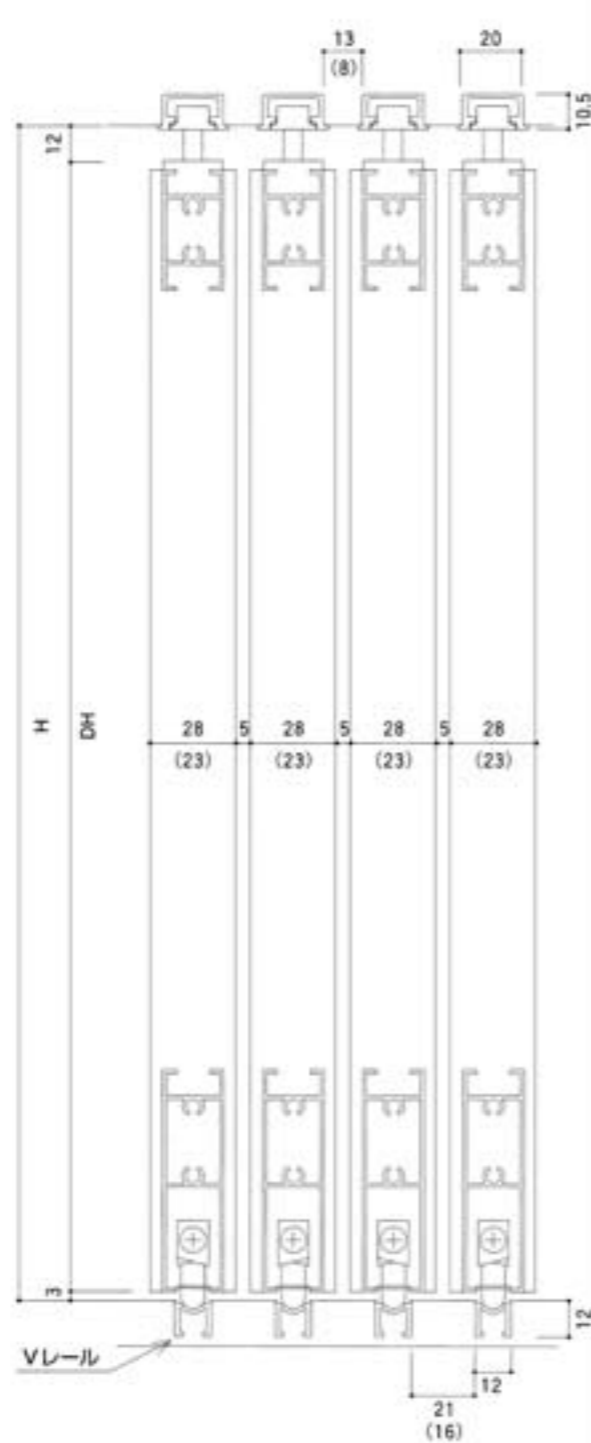

アルミ・スライディング・スクリーン
Aluminum Sliding Screen

アル セオ
AL★SEO

ハンガー仕様 納まり図

※()内の寸法はイーグルタイプの場合です。

下部戸車仕様 納まり図

※()内の寸法はイーグルタイプの場合です。

アルミ・スライディング・スクリーン

お部屋は明るく、スライドは片手で軽く…「アルセオ」が演出します。

- お部屋を圧迫感なく、仕切ることができます。
- 光を透過する素材で、お部屋が明るく開放的な空間に。
- 天井まで仕切ることができ、床に溝がないハンガー仕様も可能です。
- リフォームなどで、既存の敷居鴨居 (3×7溝) にも対応できます。
- フレーム色は5色、お客様のインテリアに合わせて選択できます。
- バリアフリーにも、柔軟に対応できます。

ハンガー仕様(参考納まり)

下部ガイド

振れ止め(連結金具)