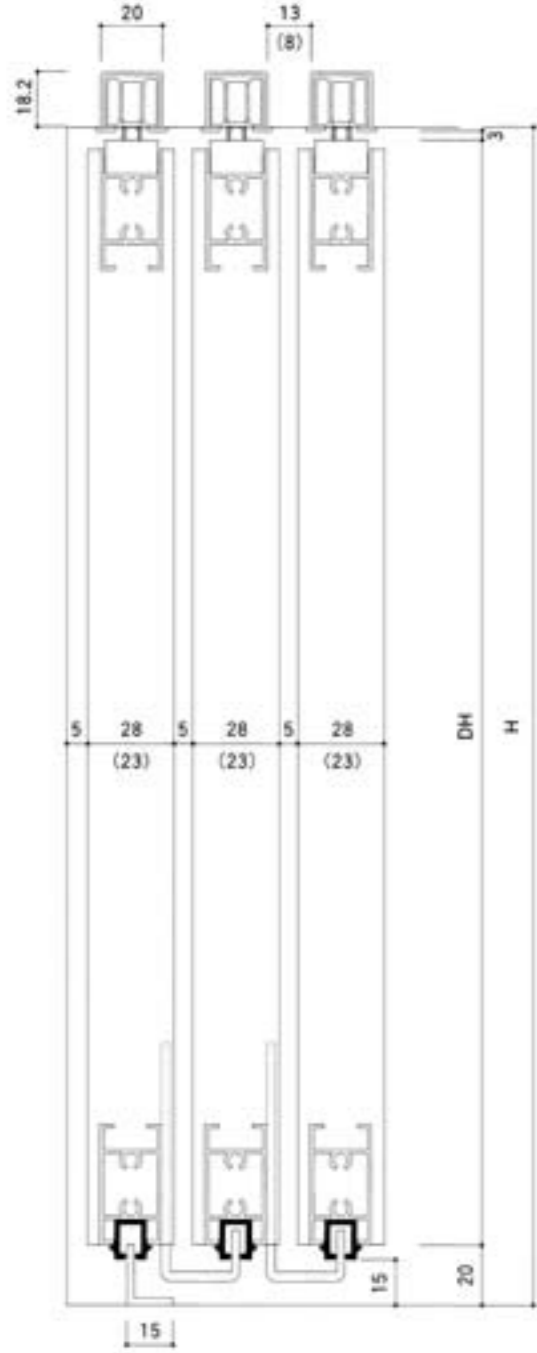

アルミ・スライディング・スクリーン
Aluminum Sliding Screen

アル セオ
AL★SEO

ハンガー仕様 納まり図

※()内の寸法はイーグルタイプの場合です。

下部戸車仕様 納まり図

※()内の寸法はイーグルタイプの場合です。

アルミ・スライディング・スクリーン

お部屋は明るく、スライドは片手で軽く…「アルセオ」が演出します。

- お部屋を圧迫感なく、仕切ることができます。
- 光を透過する素材で、お部屋が明るく開放的な空間に。
- 天井まで仕切ることができ、床に溝がないハンガー仕様も可能です。
- リフォームなどで、既存の敷居鴨居 (3×7溝) にも対応できます。
- フレーム色は5色、お客様のインテリアに合わせて選択できます。
- バリアフリーにも、柔軟に対応できます。

ハンガー仕様(参考納まり)

下部ガイド

振れ止め(連結金具)

住まいに合わせたイーザーオーダー・システム

お客様の住環境・設置場所に依じて、サイジングが可能です。

■ フレーム形状

パネル材は、「アクリル」「ポリカーボネート」「ガラス※」などと、バリエーションも多彩です。
※ガラスの場合、重量により製作寸法を制限させていただく場合があります。