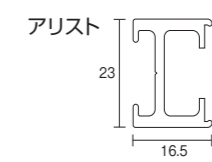

■ フレーム形状

パネル材は、「アクリル」「ポリカーボネート」「ガラス※」などと、バリエーションも多彩です。
※ガラスの場合、重量により製作寸法を制限させていただく場合があります。