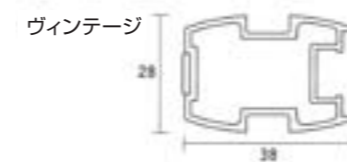

■ フレーム形状

パネル材は、「アクリル」「ポリカーボネート」「ガラス※」などと、バリエーションも多彩です。
※ガラスの場合、重量により製作寸法を制限させていただく場合があります。