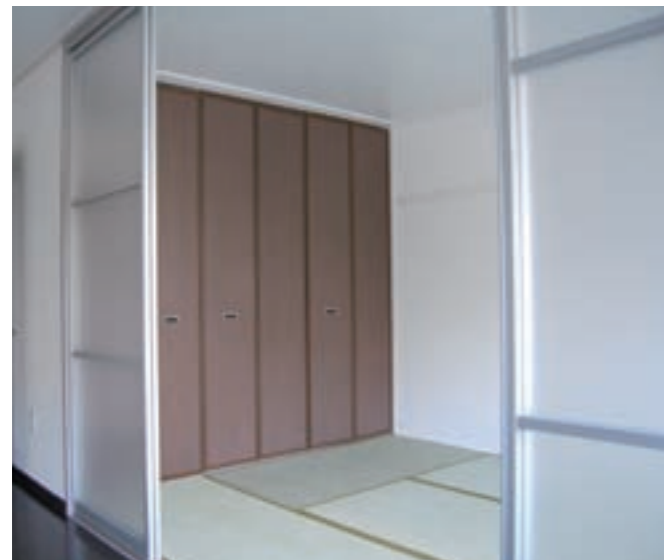

アルミ・スライディング・スクリーン
Aluminum Sliding Screen

アル セオ
AL★SEO

ハンガー仕様 納まり図

※()内の寸法はイーグルタイプの場合です。

下部戸車仕様 納まり図

※()内の寸法はイーグルタイプの場合です。

アルミ・スライディング・スクリーン

お部屋は明るく、スライドは片手で軽く…「アルセオ」が演出します。

- お部屋を圧迫感なく、仕切ることができます。
- 光を透過する素材で、お部屋が明るく開放的な空間に。
- 天井まで仕切ることができ、床に溝がないハンガー仕様も可能です。
- リフォームなどで、既存の敷居鴨居 (3×7溝) にも対応できます。
- フレーム色は5色、お客様のインテリアに合わせて選択できます。
- バリアフリーにも、柔軟に対応できます。

ハンガー仕様(参考納まり)

下部ガイド

振れ止め(連結金具)

住まいに合わせたイーザーオーダー・システム

お客様の住環境・設置場所に依じて、サイジングが可能です。

■ フレーム形状

パネル材は、「アクリル」「ポリカーボネート」「ガラス※」などと、バリエーションも多彩です。
※ガラスの場合、重量により製作寸法を制限させていただく場合があります。