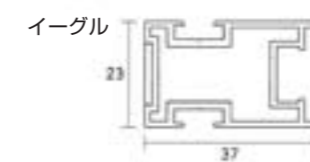

■ フレーム形状

パネル材は、「アクリル」「ポリカーボネート」「ガラス※」などと、バリエーションも多彩です。
※ガラスの場合、重量により製作寸法を制限させていただく場合があります。