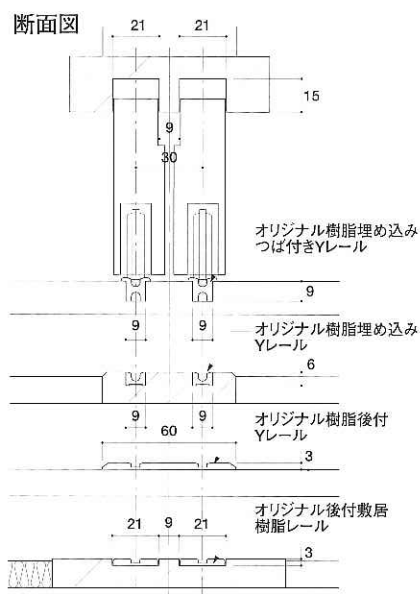

Sound Test

■スリムラインと木製建具の開閉音比較

階下に伝わる音の測定実験（アルミレールでの走行音）