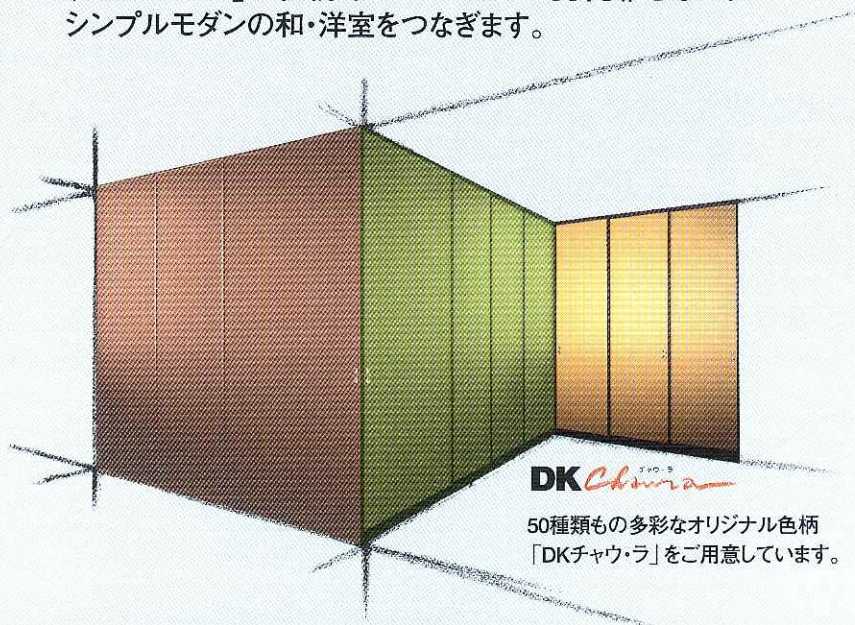

戸車付の洋風フスマ

Slim Line

スリムライン

スリムラインで、シンプルに空間づくり

壁と扉で仕切られた空間ではなく、引き戸で仕切られた自由度の高い空間。「スリムライン」は伝統的なフスマのよさを引き継ぎながらシンプルモダンの和・洋室をつなぎます。

DK Chama
50種類もの多彩なオリジナル色柄「DKチャウ・ラ」をご用意しています。

Vwood Color

木の素材感が与える落ち着きとやすらぎ

フレームの「Vウッド」素材は木粉と樹脂を配合、反りや歪みを抑えながらオリジナリティのある木の素材感を表現しています。インテリアにあわせやすい5色の木目柄。

Vwood

Smooth & Silence

軽くスムーズな開閉

戸車付きで開閉に負担がかかりません。またオリジナル樹脂レールは、フローリングにマッチする4色（ナチュラル、ベージュ、ブラウン、ダークブラウン）をご用意。

調整戸車付き

オリジナル樹脂レール

Example

Sound Test

■スリムラインと木製建具の開閉音比較

階下に伝わる音の測定実験（アルミレールでの走行音）