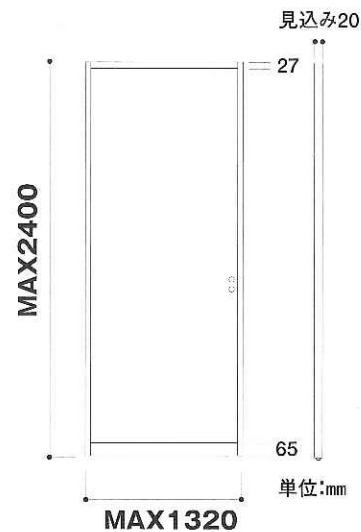

Sound Test

■スリムラインと木製建具の開閉音比較

階下に伝わる音の測定実験（アルミレールでの走行音）